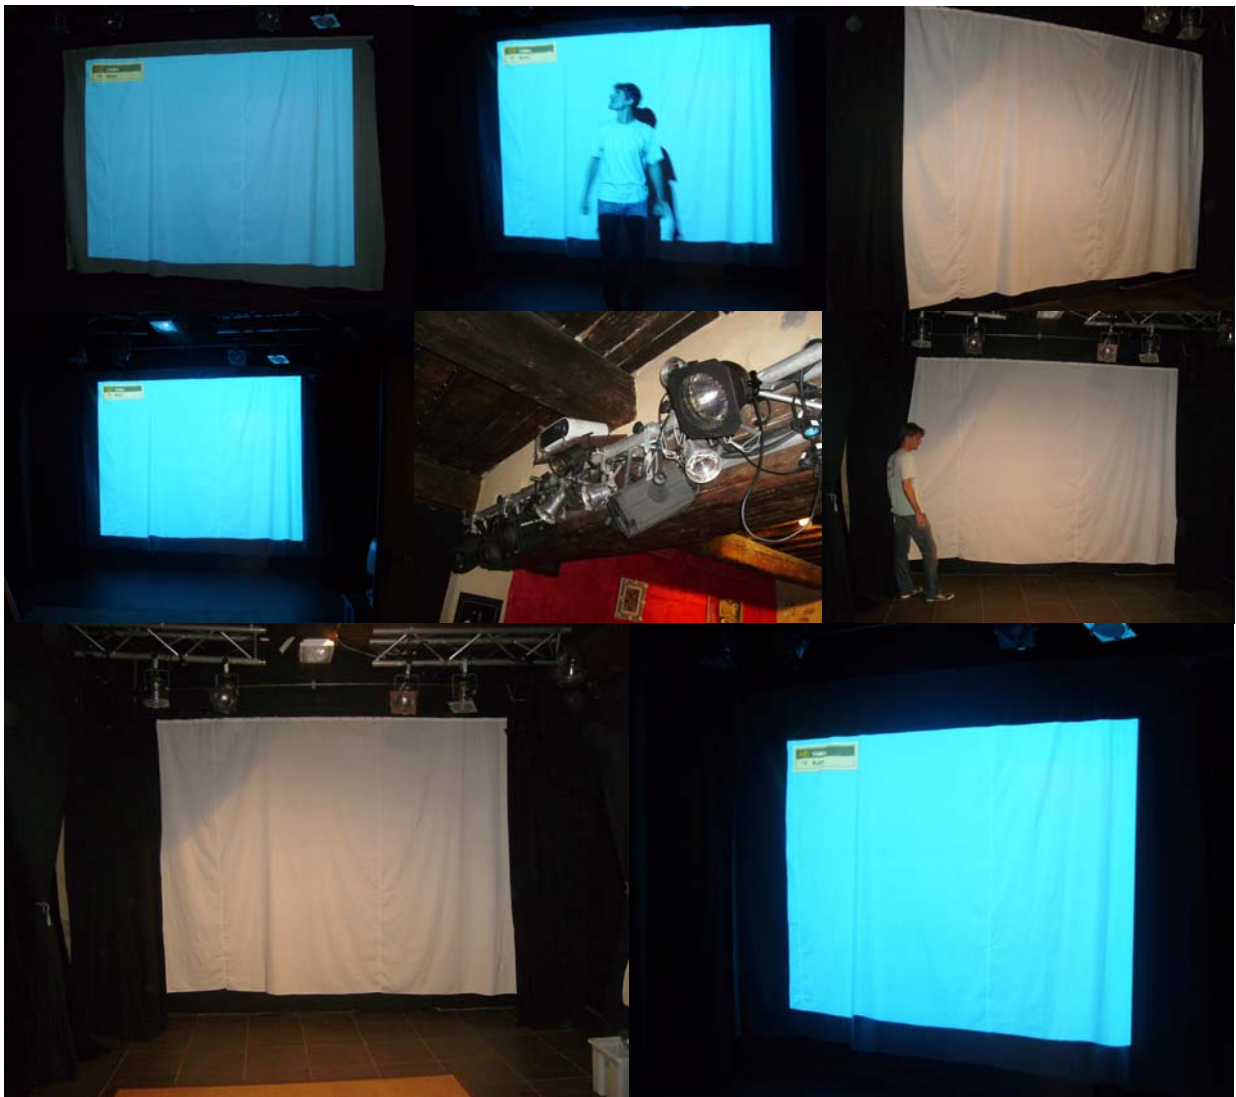

Fiche technique de « L'Art en Scène » Théâtre

Matériel de la « Salle Élégance »

(ouverture : 4,70, profondeur : 5m, hauteur : 3m30, hauteur sous-poutre : 3m
salle pouvant accueillir tout type de spectacle...)

1 lecteur double CD

1 Ampli 2X 250 W

1 Table de mixage

2 hauts parleurs

1 Rack 12 U

1 commande éclairage Botex DC-2448 (notice envoyée par mail sur demande)

Projecteurs : 4 PC, 7 PAR 56, 7 PAR 36

Divers tons de gélatines

Câblages divers

4 Trylites Alu (supports aluminium triangulaires contemporain 20/20/20 de dimension) en 3m et en 1m

1 vidéo projecteur LCD Projector VPLEX70 + toile de projection (de 2m80 de haut / 4m de large).

Photos du système de projection :

N'hésitez pas à nous contacter pour toute question !