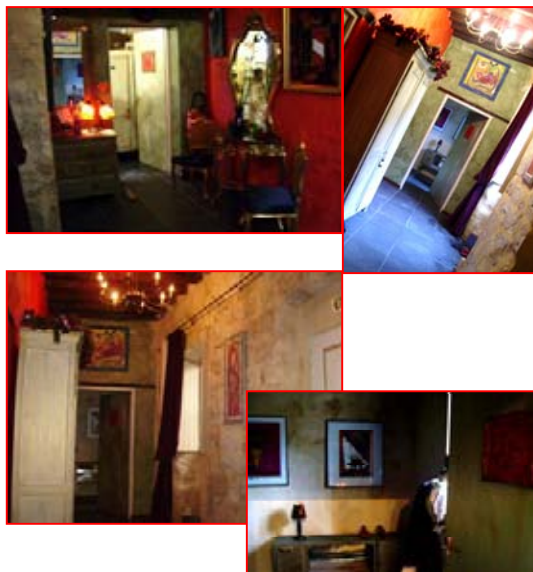

Deux lieux d'expression artistique hors du commun :

- la « Salle Élégance »
- la « Cour Intérieure ».

Un tout pour réussir et vivre de belles aventures artistiques !

En juillet, le festival vient y apporter un grand coup de souffle ! Une quinzaine de spectacles (théâtre contemporain, humour, drame, jeune public, musique, lecture...) et 3 expositions vous y seront proposés durant 3 semaines.

A l'année, vous pourrez y découvrir des manifestations ponctuelles organisées au grès de nos envies et possibilités.

Avant cette histoire, l'association Espace Culturel Amphoux Belgique-France a géré la saison 2006-2007 et le festival Off 2007 au théâtre Les Ateliers d'Amphoux (rue d'Amphoux, Avignon). Suite à cette belle aventure, est venue l'idée de créer son propre lieu de A à Z, et ainsi naquit L'Art en Scène...

Pour la troisième année consécutive L'Art en Scène et la Province de Luxembourg s'unissent pour mettre en lumière le travail des comédiens et comédiennes belges au cœur du festival Off d'Avignon. Ce partenariat fut un réel succès en 2008 et en 2009, c'est pourquoi nous avons décidé ensemble de le reconduire une nouvelle fois pour l'édition 2010...

L'Espace Galerie

Nous avons créé un Espace Galerie afin de collaborer avec des peintres et des sculpteurs maîtrisant l'art brut et l'art singulier.